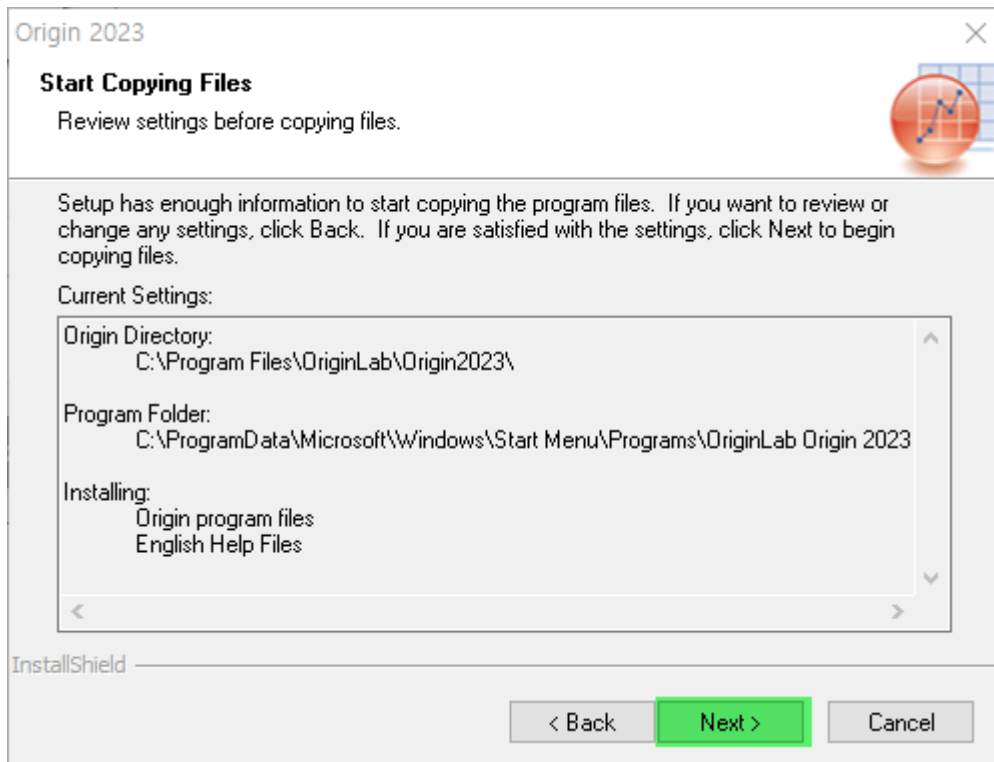

설치 완료까지 약 5분 정도 걸립니다.