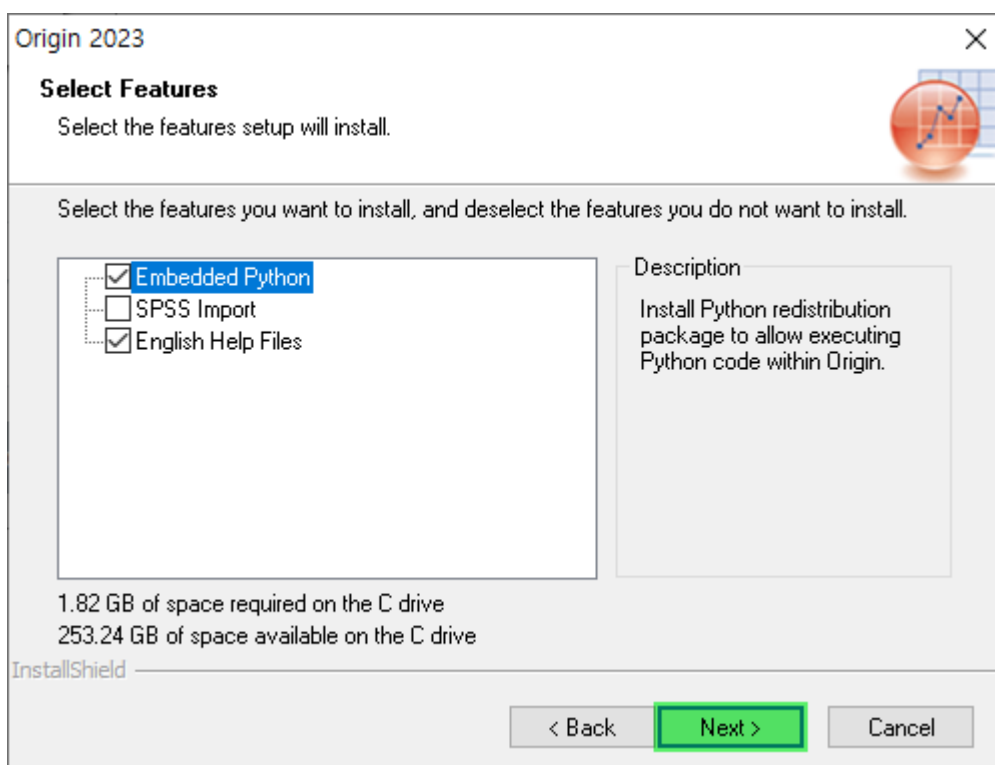

SPSS Import 기능은 필요시 체크하여 함께 설치하시면 됩니다.

나머지 과정에서는 디폴트 값을 유지합니다.