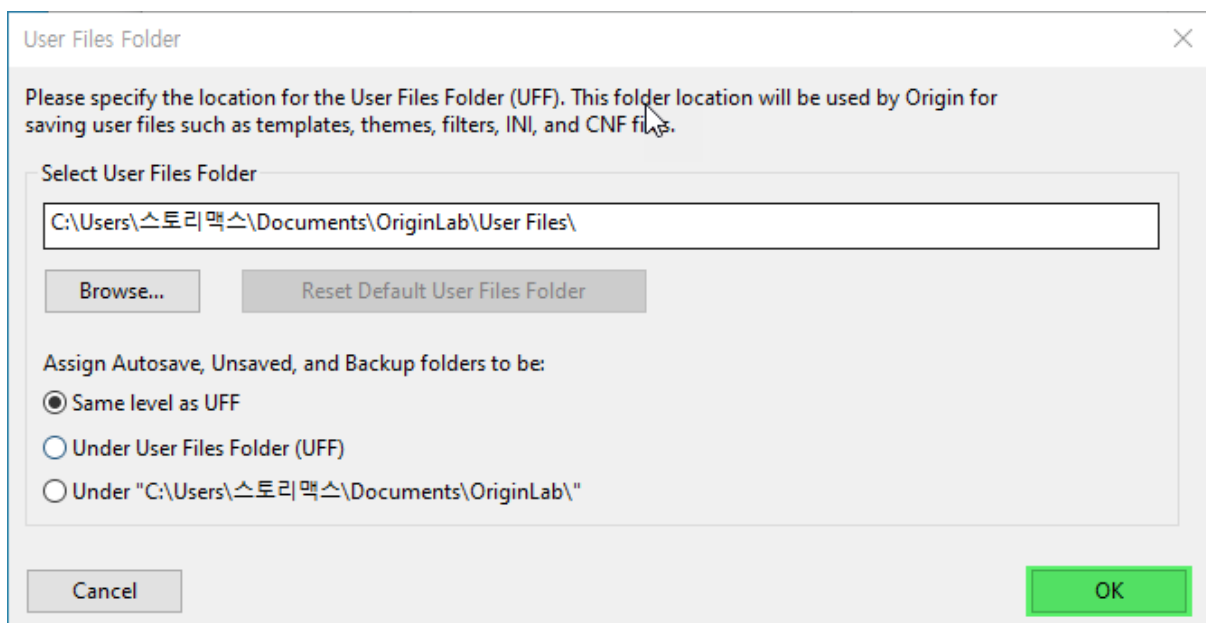

7. 시작 메뉴나 폴더에서 Origin을 클릭합니다.

User File Folder 경로입니다. 디폴트로 두고 OK를 누르면 프로그램이 열립니다.

8. Origin 프로그램을 실행하면 License Activation 창이 뜹니다. FlexLM 서버를 설치한 컴퓨터의 IP 주소를 입력하고 Update를 누릅니다.

(* FLEXlm Server IP 주소는 라이선스 관리자에게 문의하시기 바랍니다.)