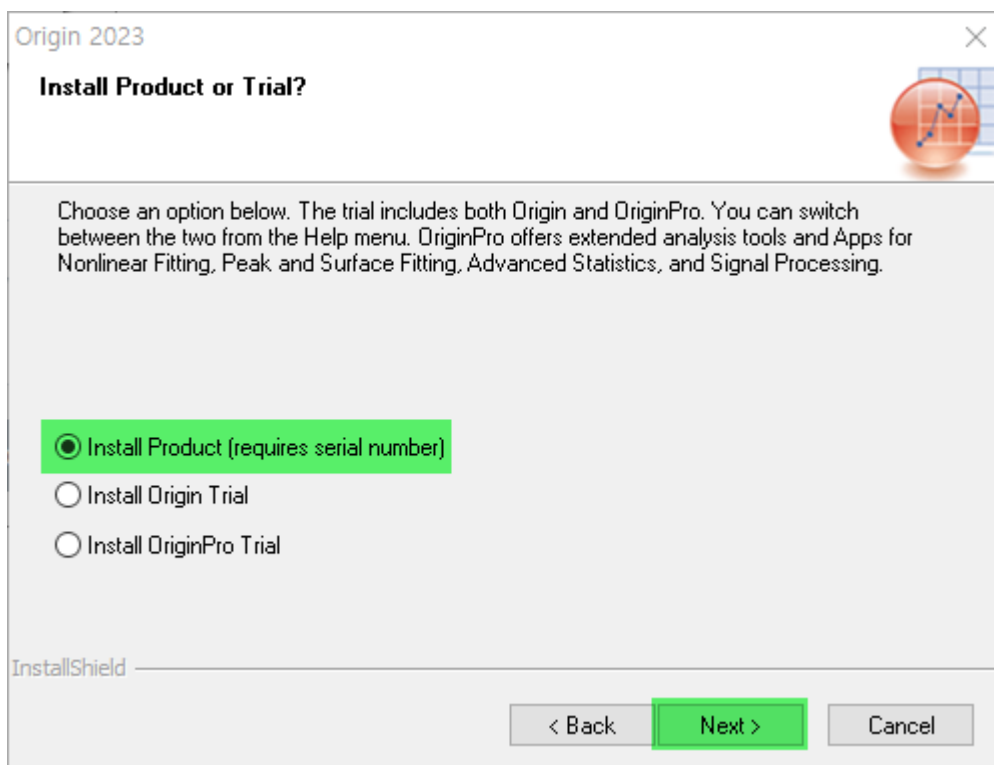

Download Now 버튼을 누르면 zip 파일이 다운로드 됩니다. 대략 4분 정도 소요됩니다.

5. 다운로드 한 zip 파일을 압축해제 합니다. 폴더를 열어 setup.exe 설치 파일을 클릭합니다.

6. 다음의 설치화면 안내에 따라, 프로그램을 설치하시면 됩니다.

License Agreement에 동의합니다.

Install Product를 선택합니다.

Origin 2023