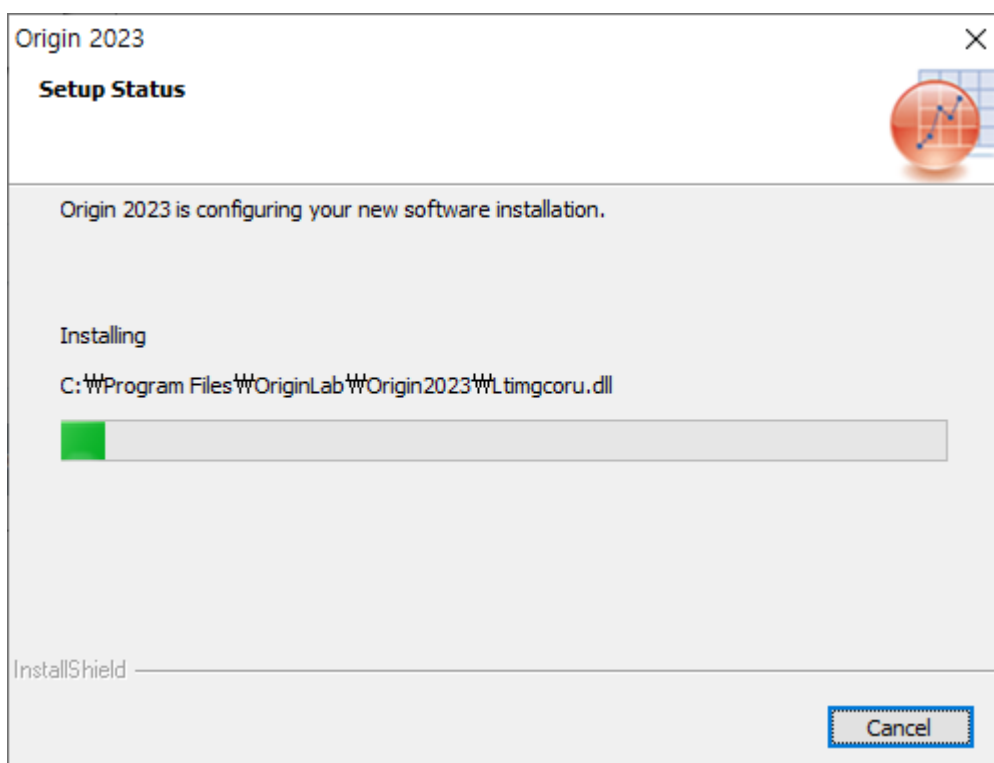

설치 완료까지 약 5분 정도 걸립니다.