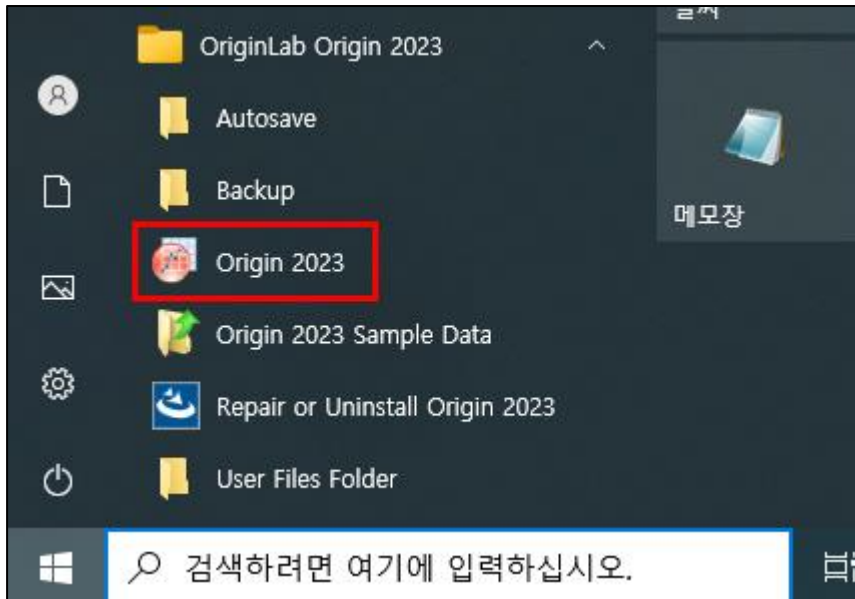

TEL: 02-521-2115
 E-mail: origin@jrmax.co.kr

프로그램 설치 경로입니다.

SPSS Import 기능은 필요시 체크하여 함께 설치하시면 됩니다.

나머지 과정에서는 디폴트 값을 유지합니다.

설치 완료까지 약 5분 정도 걸립니다.

이 화면이 보이신다면 프로그램 설치가 정상적으로 완료된 것입니다.

이제 프로그램을 실행하여 설치과정을 완료하시면 됩니다.

7. 시작 메뉴나 폴더에서 Origin을 클릭합니다.

User File Folder 경로입니다. 디폴트로 두고 OK를 누르면 프로그램이 열립니다.

8. Origin 프로그램을 실행하면 License Activation 창이 뜹니다. FlexLM 서버를 설치한 컴퓨터의 IP 주소를 입력하고 Update를 누릅니다.

(* FLEXlm Server IP 주소는 라이선스 관리자에게 문의하시기 바랍니다.)