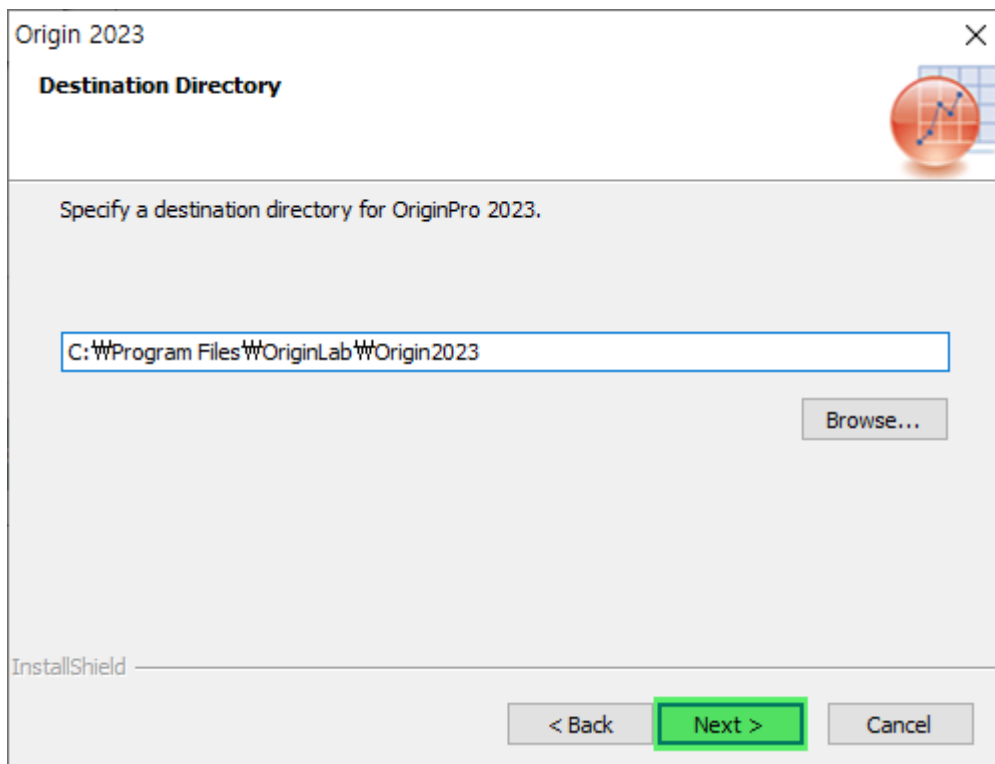

프로그램 설치 경로입니다.