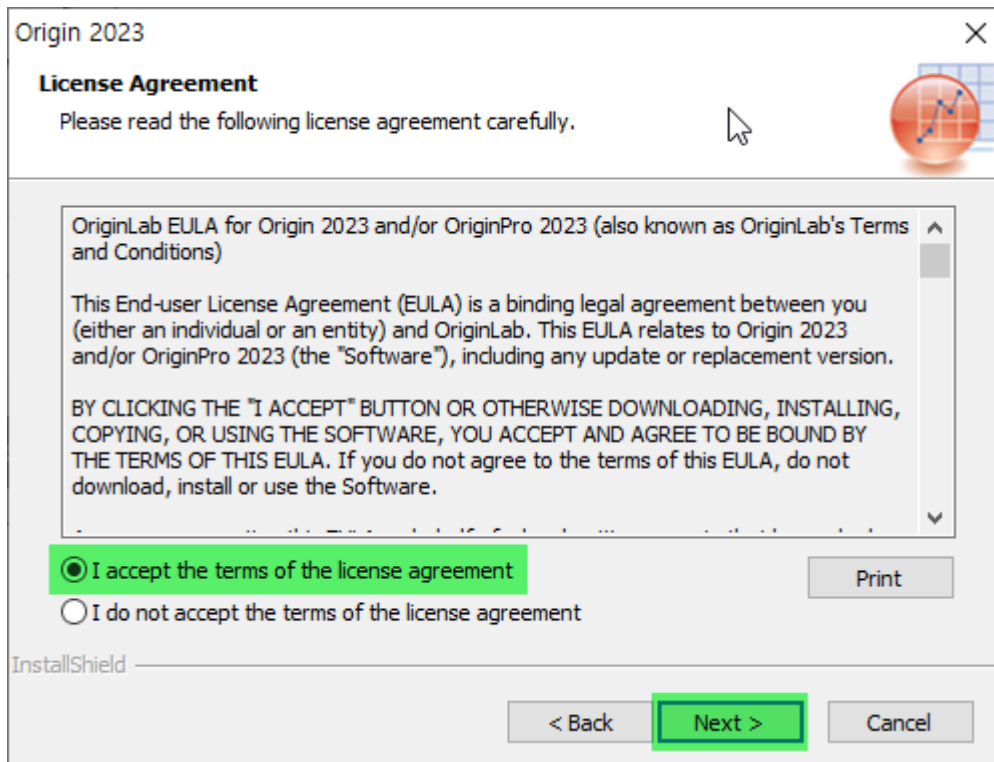

Download Now 버튼을 누르면 zip 파일이 다운로드 됩니다. 대략 4분 정도 소요됩니다.

5. 다운로드 한 zip 파일을 압축해제 합니다. 폴더를 열어 setup.exe 설치 파일을 클릭합니다.

6. 다음의 설치화면 안내에 따라, 프로그램을 설치하시면 됩니다.

License Agreement에 동의합니다.

Install Product를 선택합니다.

Origin 2023