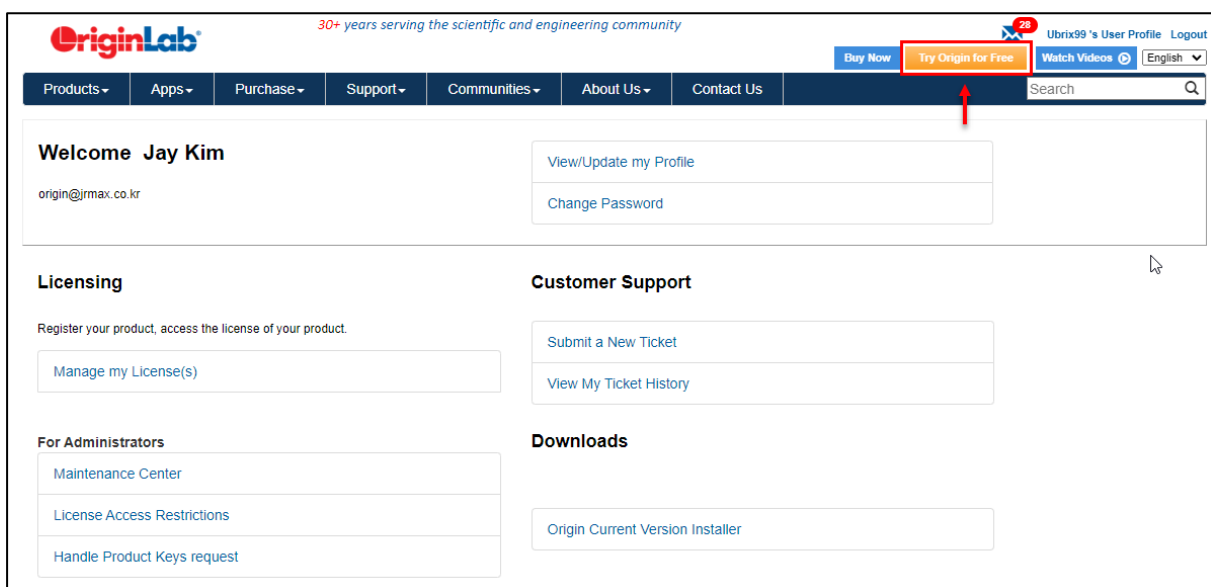

Origin Multi-Seat Node-Locked License 사용자용 가이드

1. 오리진 본사 홈페이지로 접속해서 로그인합니다. 로그인 계정이 없는 경우 'Create an account'를 눌러 회원가입 합니다.

www.originlab.com

2. 로그인 후, 우측 상단의 Try Origin For free 버튼을 누릅니다.

(* 오리진 설치파일은 당사에서 제공한 설치 미디어 USB에도 포함되어 있습니다)

3. 첫 번째 항목을 선택하고, 해당 소속 기관을 선택한 후 Continue 버튼을 누릅니다.

4. 아래와 같이 다운로드 옵션을 선택합니다.

Download Now 버튼을 누르면 zip 파일이 다운로드 됩니다. 대략 4분 정도 소요됩니다.

5. 다운로드 한 zip 파일 압축해제 합니다. 폴더를 열어 setup.exe 설치 파일을 클릭합니다.

6. 다음의 설치 위저드 화면 안내에 따라, 프로그램을 설치하시면 됩니다.