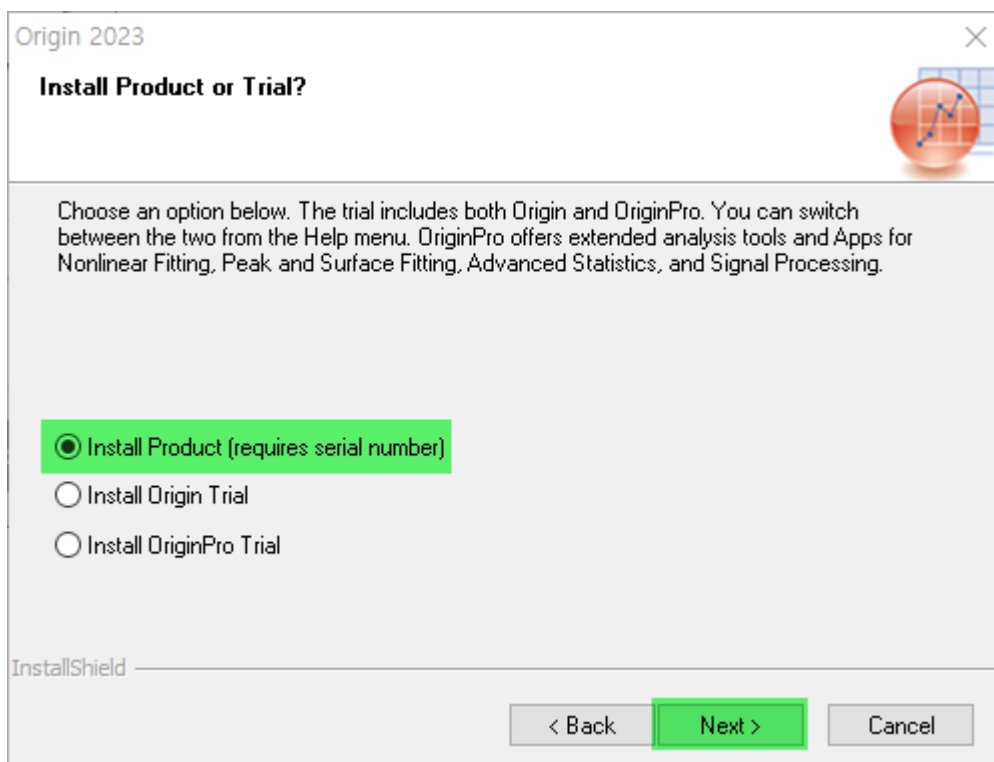

Install Product를 선택합니다.