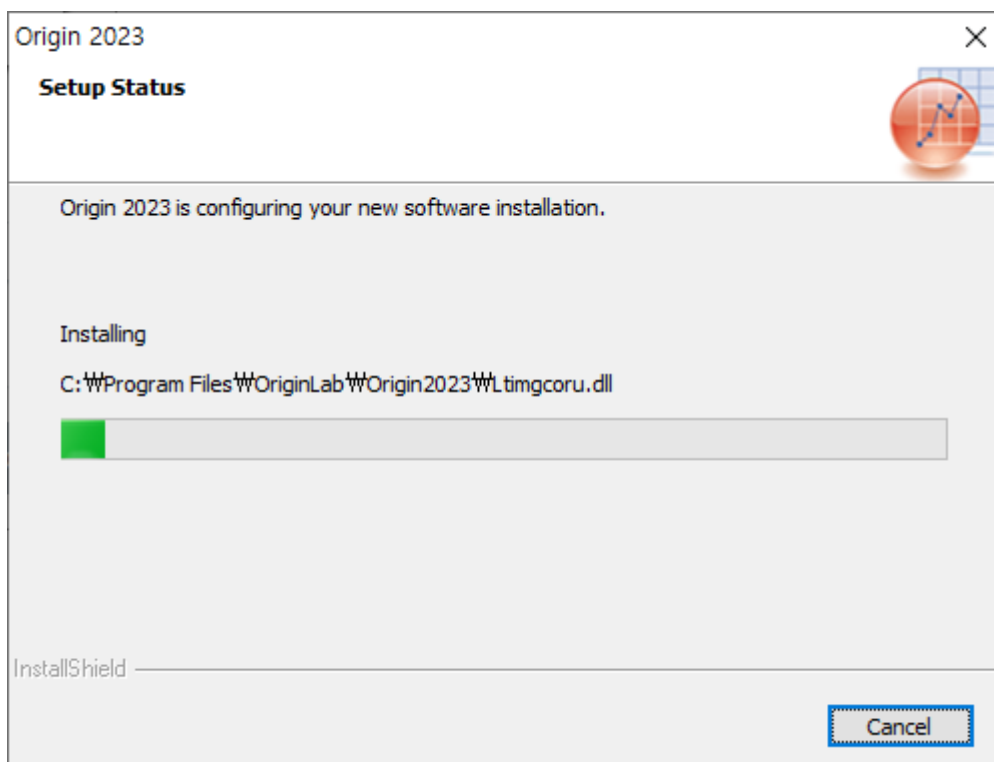

설치 완료까지 약 5분 정도 걸립니다.

이 화면이 보이신다면 프로그램 설치가 정상적으로 완료된 것입니다.

이제 프로그램을 실행하여 설치과정을 완료하시면 됩니다.

7. 시작 메뉴나 폴더에서 Origin을 클릭합니다.

User File Folder 경로입니다. 디폴트로 두고 OK를 누르면 프로그램이 열립니다.

8. Origin 프로그램을 실행하면 License Activation 창이 뜹니다. Product Key 입력창에 제품 인증번호를 입력해야만 라이선스가 활성화됩니다. Product Key는 Activation단계에서 필요한 제품 인증번호입니다.