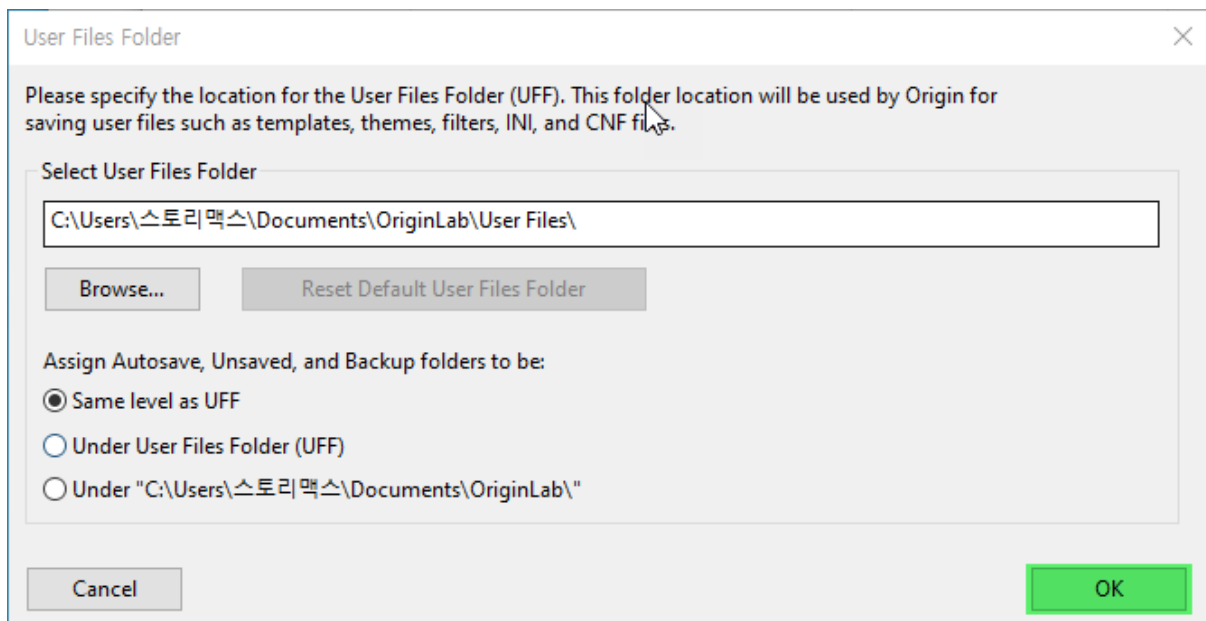

설치 완료까지 약 5분 정도 걸립니다.

이 화면이 보이신다면 프로그램 설치가 정상적으로 완료된 것입니다.

이제 프로그램을 실행하여 설치과정을 완료하시면 됩니다.

7. 시작 메뉴나 폴더에서 Origin을 클릭합니다.

User File Folder 경로입니다. 디폴트로 두고 OK를 누르면 프로그램이 열립니다.

8. Origin 프로그램을 실행하면 License Activation 창이 뜹니다. Product Key 입력창에 제품 인증번호를 입력해야만 라이선스가 활성화됩니다. Product Key는 Activation단계에서 필요한 제품 인증번호입니다.