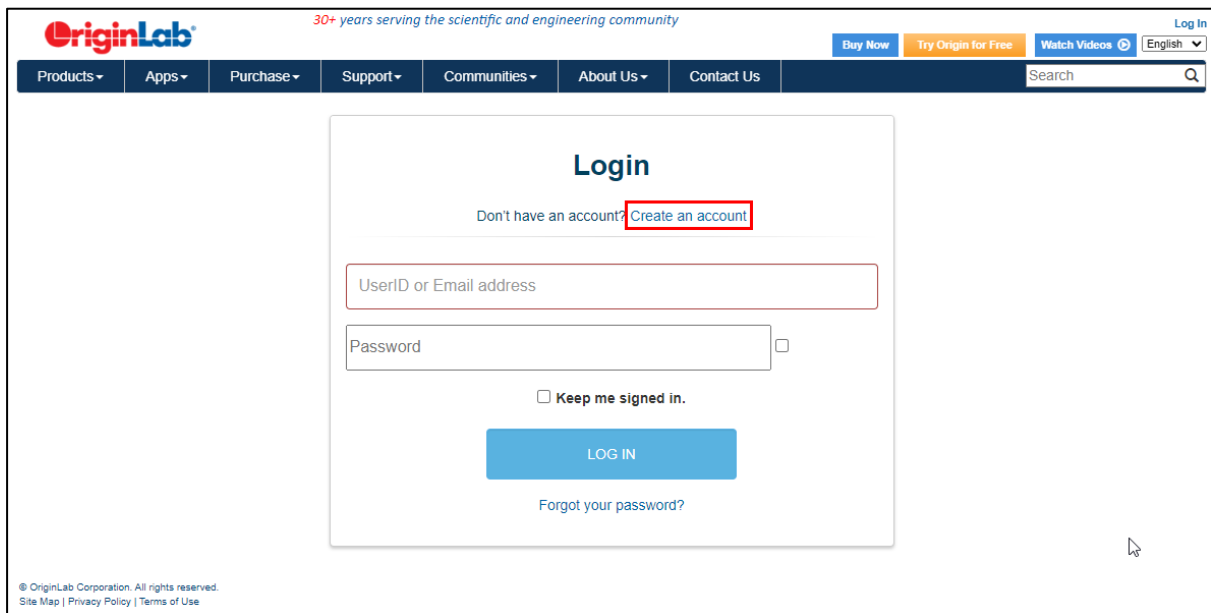

Origin Multi-Seat Node-Locked License 사용자용 가이드

1. 오리진 본사 홈페이지로 접속해서 로그인합니다. 로그인 계정이 없는 경우 'Create an account'를 눌러 회원가입 합니다.

www.originlab.com

2. 로그인 후, 우측 상단의 Try Origin For free 버튼을 누릅니다.

(* 오리진 설치파일은 당사에서 제공한 설치 미디어 USB에도 포함되어 있습니다)

3. 첫 번째 항목을 선택하고, 해당 소속 기관을 선택한 후 Continue 버튼을 누릅니다.

4. 아래와 같이 다운로드 옵션을 선택합니다.

Download Now 버튼을 누르면 zip 파일이 다운로드 됩니다. 대략 4분 정도 소요됩니다.

5. 다운로드 한 zip 파일 압축해제 합니다. 폴더를 열어 setup.exe 설치 파일을 클릭합니다.

6. 다음의 설치 위저드 화면 안내에 따라, 프로그램을 설치하시면 됩니다.