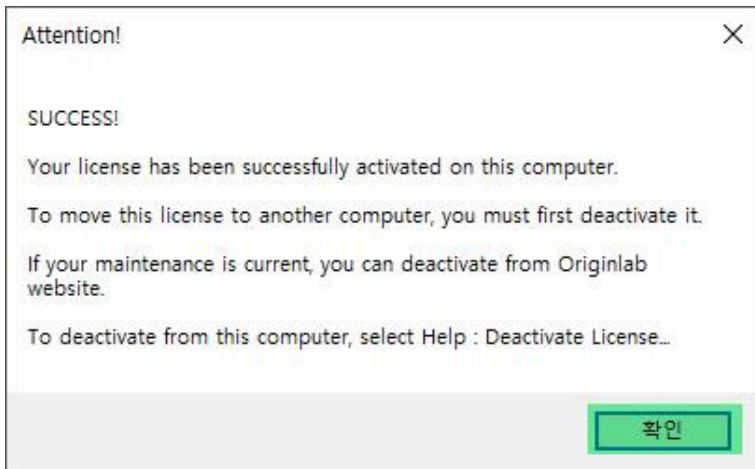

Press F1 for Help with Product Key

Enter Product Key below and click Activate

EE9A63F7F

Activate

Enter license text below and click OK

Cancel OK

인증과정이 정상적으로 진행되면 아래와 같이 SUCCESS 메시지가 뜹니다.

오리진 프로그램 설치가 모두 완료되었습니다! 수고하셨습니다.