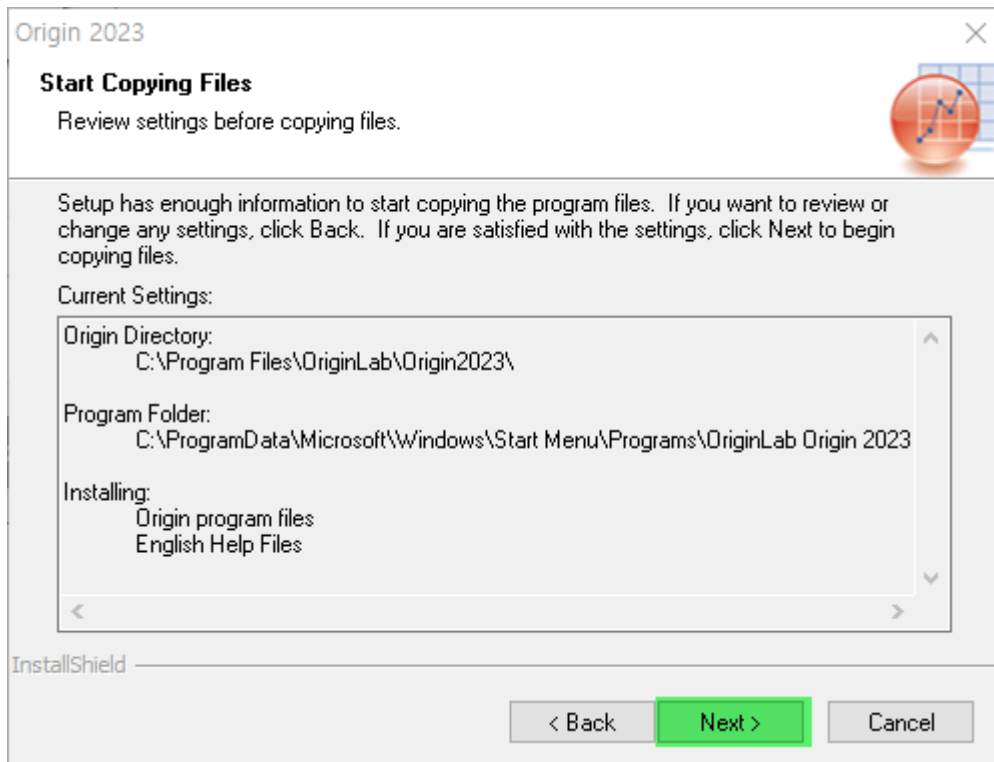

설치 완료까지 약 5분 정도 걸립니다.

이 화면이 보이신다면 프로그램 설치가 정상적으로 완료된 것입니다.

이제 프로그램을 실행하여 설치과정을 완료하시면 됩니다.

7. 시작 메뉴나 폴더에서 Origin을 클릭합니다.

User File Folder 경로입니다. 디폴트로 두고 OK를 누르면 프로그램이 열립니다.

8. Origin 프로그램을 실행하면 License Activation 창이 뜹니다. Product Key 입력창에 제품 인증번호를 입력해야만 라이선스가 활성화됩니다. Product Key는 Activation단계에서 필요한 제품 인증번호입니다.