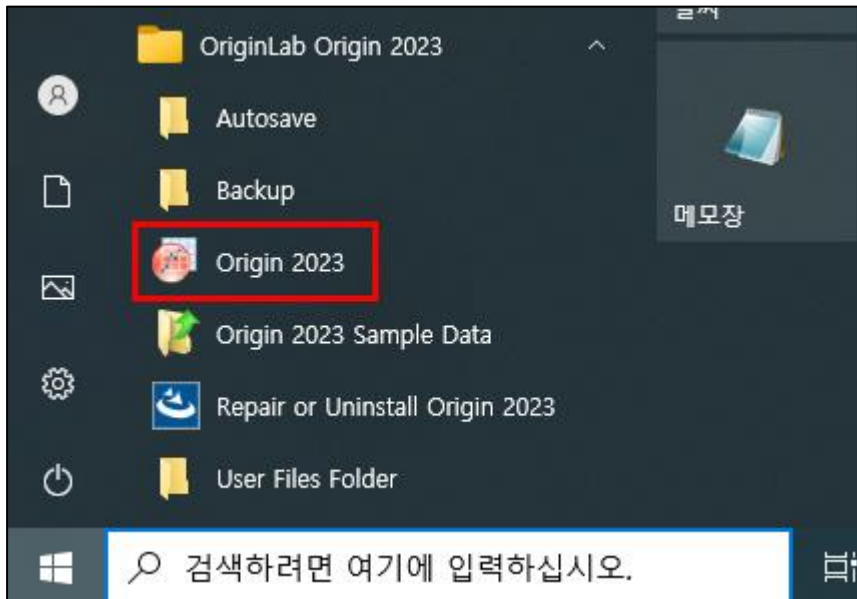

정보를 확인한 후 Yes를 누릅니다.

서울시 강남구 밤고개로 1길 10, 현대벤처빌 1012호
 www.jrmax.co.kr cafe.naver.com/originkorea

TEL: 02-521-2115

E-mail: origin@jrmax.co.kr

프로그램 설치 경로입니다.

SPSS Import 기능은 필요시 체크하여 함께 설치하시면 됩니다.

나머지 과정에서는 디폴트 값을 유지합니다.

설치 완료까지 약 5분 정도 걸립니다.

이 화면이 보이신다면 프로그램 설치가 정상적으로 완료된 것입니다.

이제 프로그램을 실행하여 설치과정을 완료하시면 됩니다.

7. 시작 메뉴나 폴더에서 Origin을 클릭합니다.

User File Folder 경로입니다. 디폴트로 두고 OK를 누르면 프로그램이 열립니다.

8. Origin 프로그램을 실행하면 License Activation 창이 뜹니다. Product Key 입력창에 제품 인증번호를 입력해야만 라이선스가 활성화됩니다. Product Key는 Activation단계에서 필요한 제품 인증번호입니다.