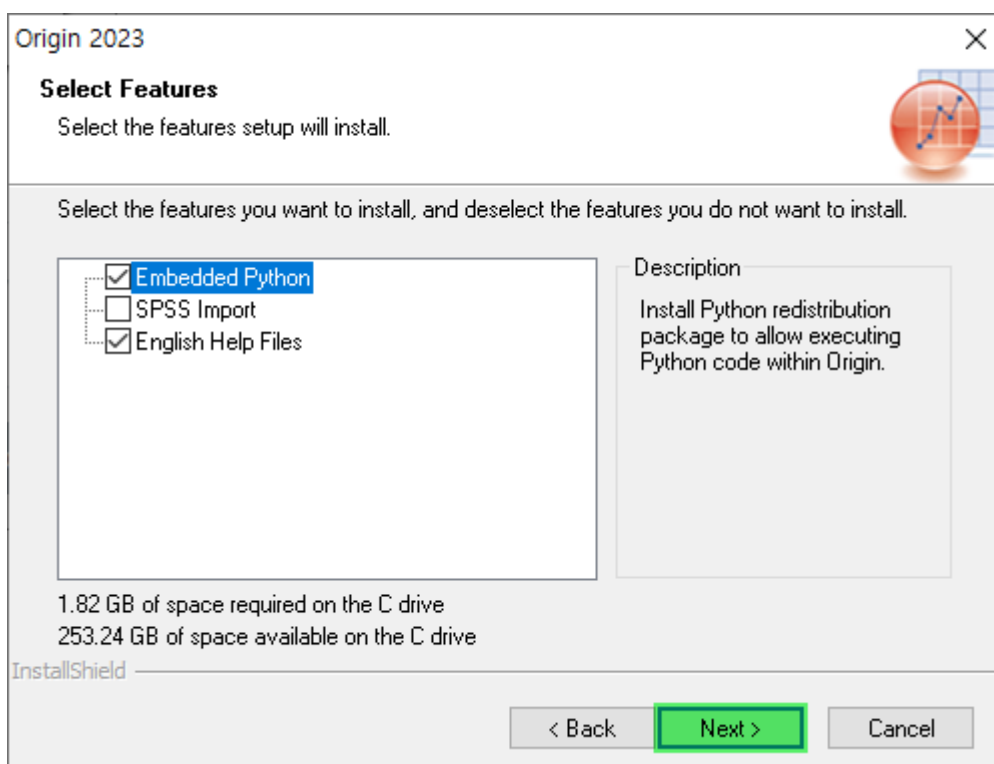

SPSS Import 기능은 필요시 체크하여 함께 설치하시면 됩니다.

나머지 과정에서는 디폴트 값을 유지합니다.