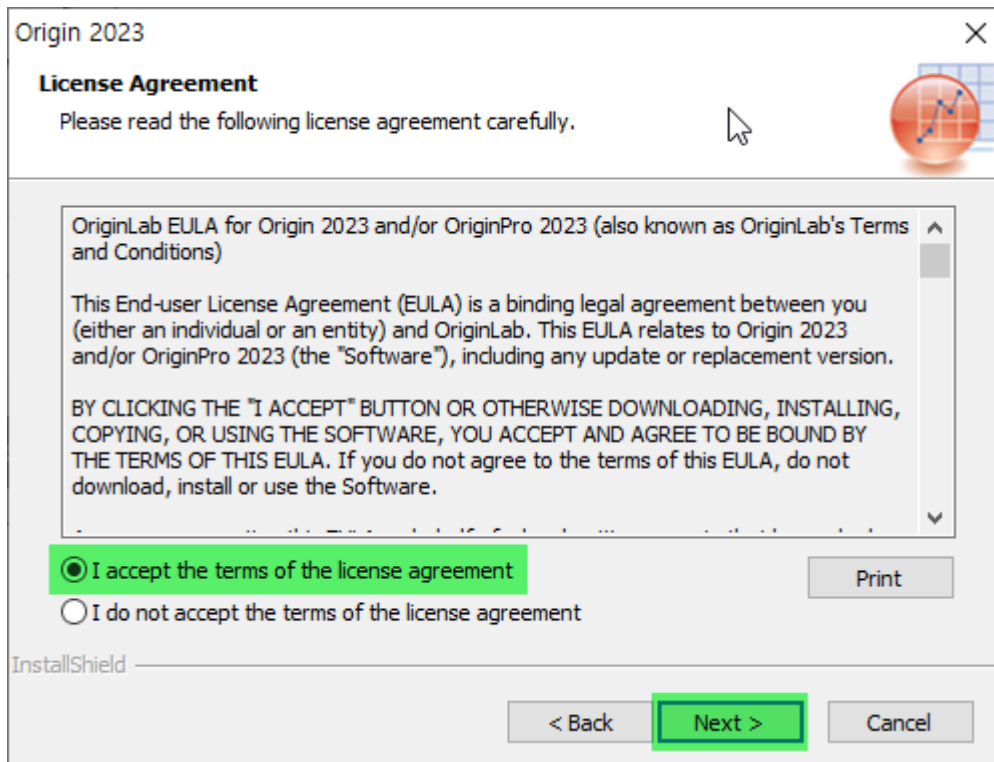

3. 첫 번째 항목을 선택하고, 해당 소속 기관을 선택한 후 Continue 버튼을 누릅니다.

4. 아래와 같이 다운로드 옵션을 선택합니다.

Download Now 버튼을 누르면 zip 파일이 다운로드 됩니다. 대략 4분 정도 소요됩니다.

5. 다운로드 한 zip 파일 압축해제 합니다. 폴더를 열어 setup.exe 설치 파일을 클릭합니다.

6. 다음의 설치 위저드 화면 안내에 따라, 프로그램을 설치하시면 됩니다.