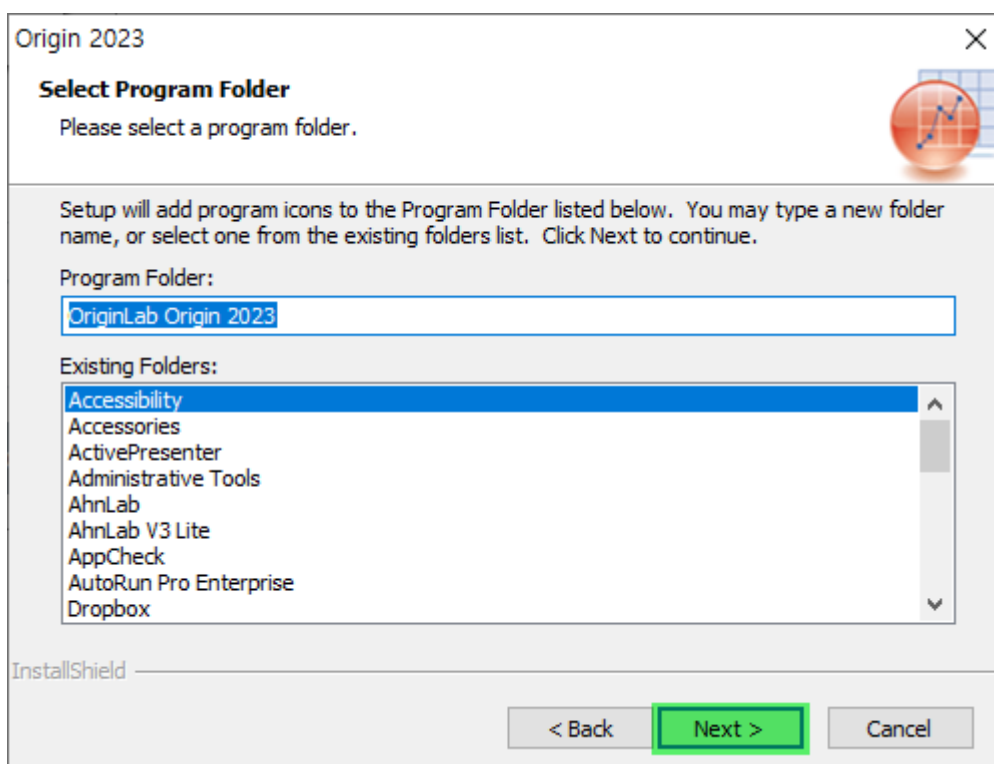

설치 완료까지 약 5분 정도 걸립니다.

이 화면이 보이신다면 프로그램 설치가 정상적으로 완료된 것입니다.

이제 프로그램을 실행하여 설치과정을 완료하시면 됩니다.

7. 시작 메뉴나 폴더에서 Origin을 클릭합니다.

User File Folder 경로입니다. 디폴트로 두고 OK를 누르면 프로그램이 열립니다.

8. Origin 프로그램을 실행하면 License Activation 창이 뜹니다. Product Key 입력창에 제품 인증번호를 입력해야만 라이선스가 활성화됩니다. Product Key는 Activation단계에서 필요한 제품 인증번호입니다.