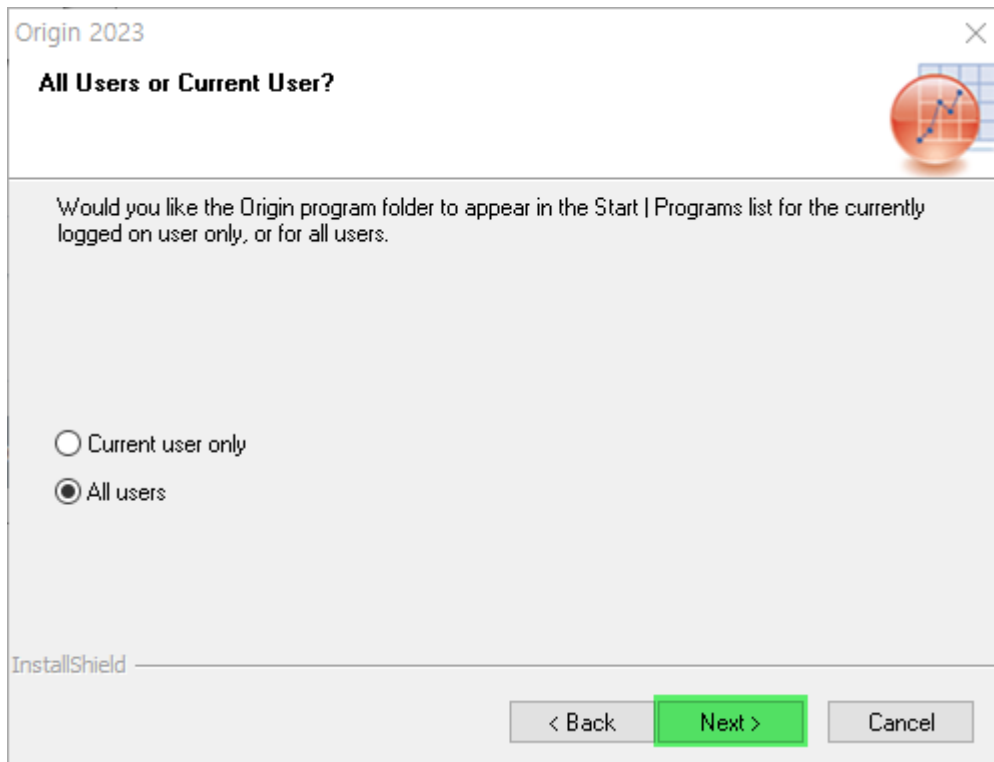

설치 완료까지 약 5분 정도 걸립니다.

이 화면이 보이신다면 프로그램 설치가 정상적으로 완료된 것입니다.

이제 프로그램을 실행하여 설치과정을 완료하시면 됩니다.

7. 시작 메뉴나 폴더에서 Origin을 클릭합니다.

User File Folder 경로입니다. 디폴트로 두고 OK를 누르면 프로그램이 열립니다.

8. Origin 프로그램을 실행하면 License Activation 창이 뜹니다. Product Key 입력창에 제품 인증번호를 입력해야만 라이선스가 활성화됩니다. Product Key는 Activation단계에서 필요한 제품 인증번호입니다.