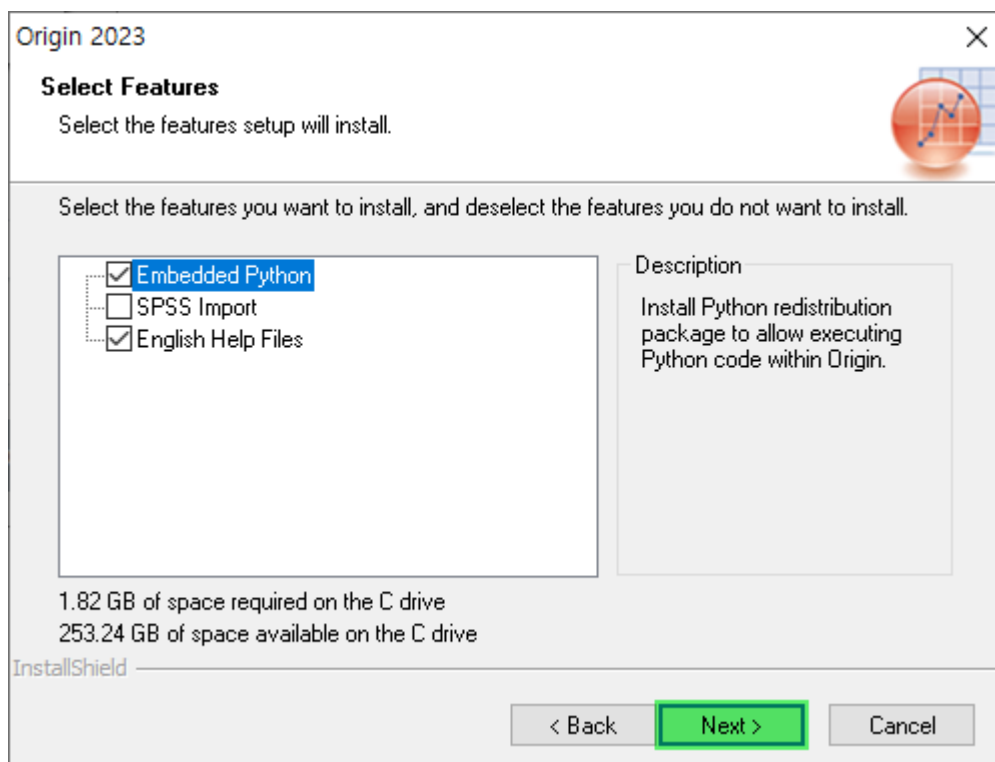

SPSS Import 기능은 필요시 체크하여 함께 설치하시면 됩니다.