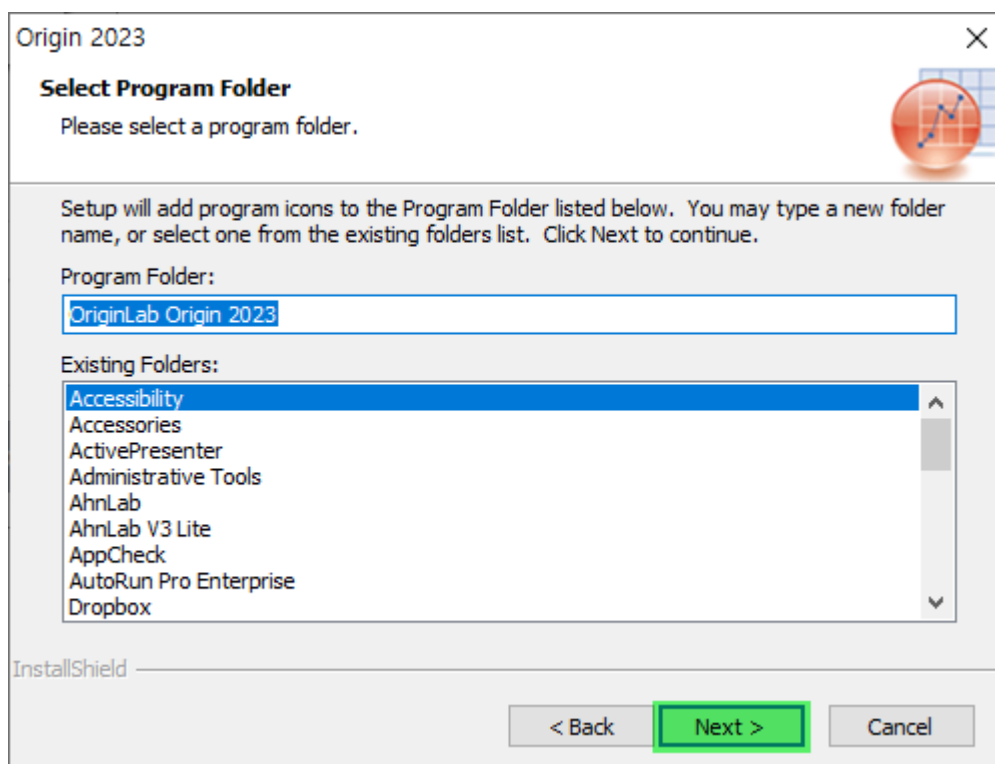

설치 완료까지 약 5분 정도 걸립니다.

이 화면이 보이신다면 프로그램 설치가 정상적으로 완료된 것입니다.

이제 프로그램을 열어서 설치과정을 완료하시면 됩니다.

7. 시작 메뉴나 폴더에서 Origin을 클릭합니다.

User File Folder 경로입니다. 디폴트로 두고 OK를 누르면 프로그램이 열립니다.

8. 오리진 프로그램을 실행하면 License Activation 창이 뜹니다. Product Key 입력창에 제품 인증번호를 입력하여 라이선스를 활성화합니다.