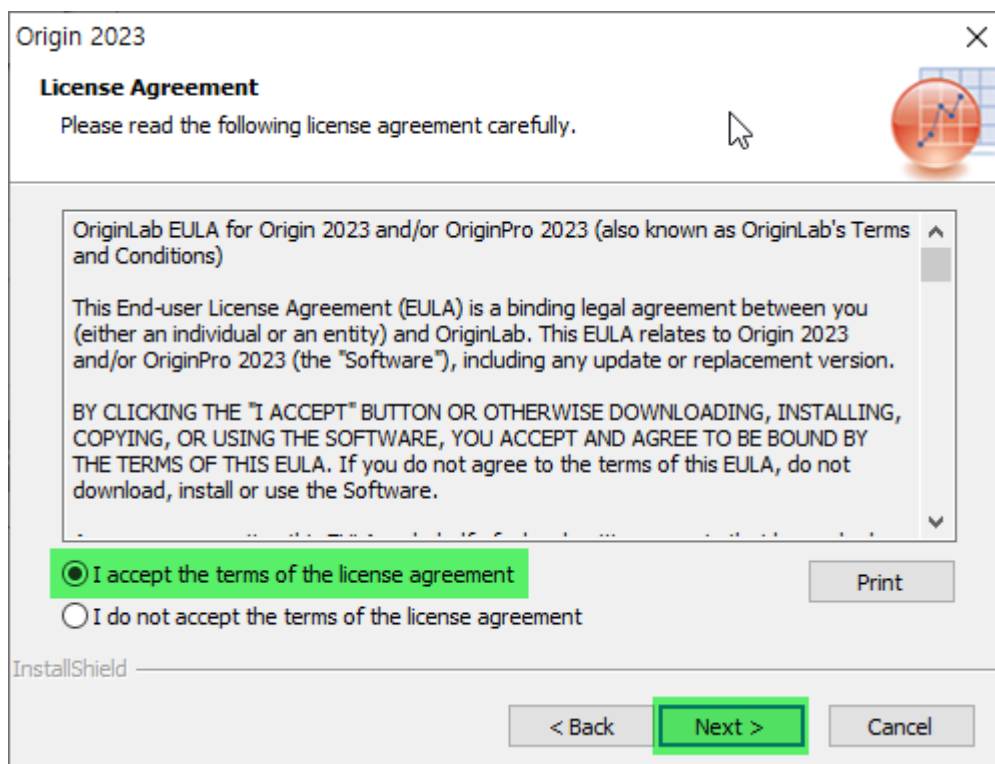

Origin Dongle License 설치 가이드

1. 오리진 본사 홈페이지로 접속해서 로그인합니다. 로그인 계정이 없는 경우 'Create an account'를 눌러 회원가입 합니다.

www.originlab.com

2. 로그인 후, 우측 상단의 Try Origin For free 버튼을 누릅니다.

(* 오리진 설치파일은 당사에서 제공한 설치 미디어 USB에도 포함되어 있습니다)

2. 첫 번째 항목을 선택하고, 해당 소속 기관을 선택한 후 Continue 버튼을 누릅니다.

3. 아래와 같이 다운로드 옵션을 선택합니다.

Download Now 버튼을 누르면 zip 파일이 다운로드 됩니다. 대략 4분 정도 소요됩니다.

4. 다운로드 한 zip 파일을 압축해제 합니다. 폴더를 열어 setup.exe 설치 파일을 클릭합니다.

6. 다음의 설치화면 안내에 따라, 프로그램을 설치하시면 됩니다.