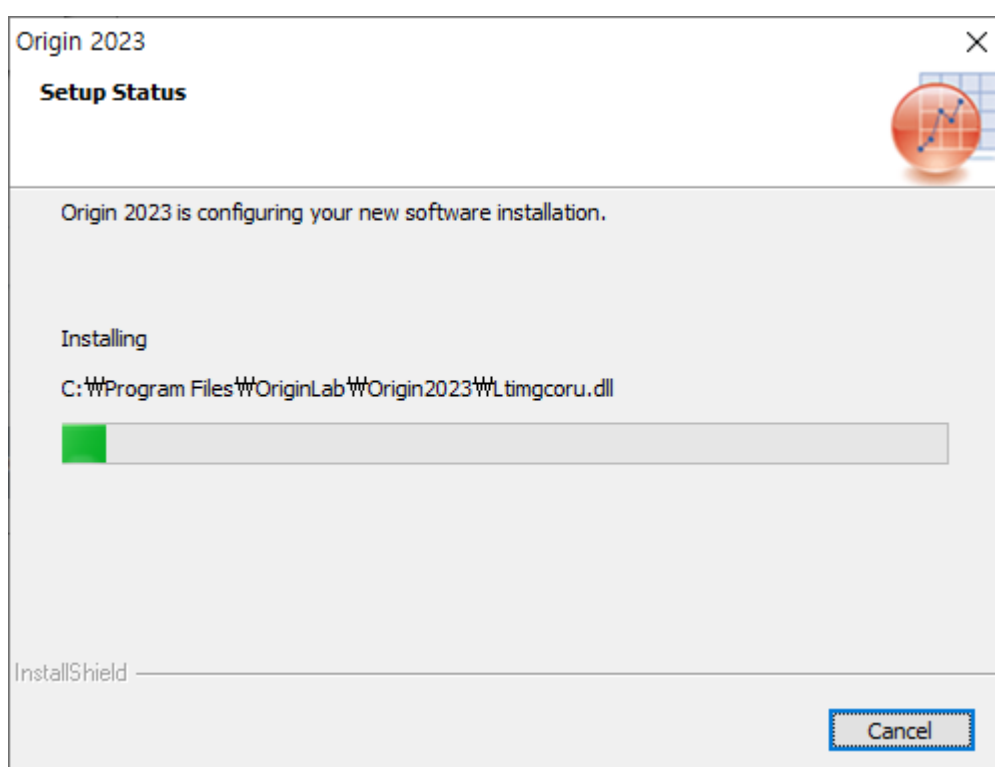

설치 완료까지 약 5분 정도 걸립니다.

이 화면이 보이신다면 프로그램 설치가 정상적으로 완료된 것입니다.

이제 프로그램을 열어서 설치과정을 완료하시면 됩니다.

7. 시작 메뉴나 폴더에서 Origin을 클릭합니다.

User File Folder 경로입니다. 디폴트로 두고 OK를 누르면 프로그램이 열립니다.

8. 오리진 프로그램을 실행하면 License Activation 창이 뜹니다. Product Key 입력창에 제품 인증번호를 입력하여 라이선스를 활성화합니다.