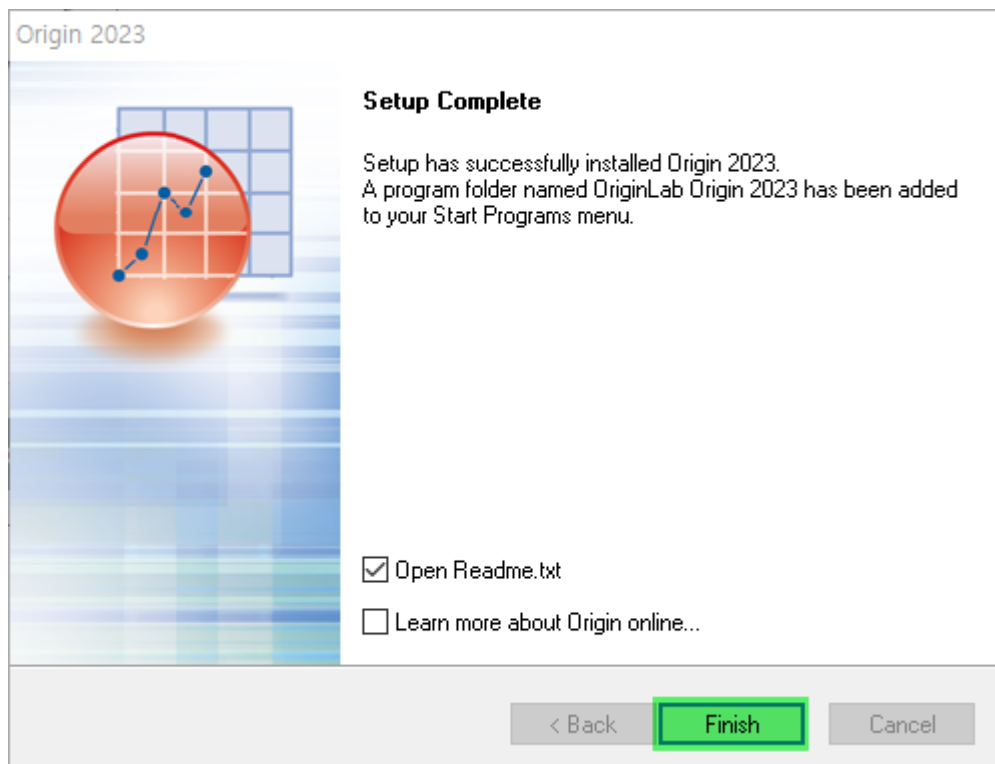

설치 완료까지 약 5분 정도 걸립니다.

이 화면이 보이신다면 프로그램 설치가 정상적으로 완료된 것입니다.

이제 프로그램을 열어서 설치과정을 완료하시면 됩니다.

7. 시작 메뉴나 폴더에서 Origin을 클릭합니다.

User File Folder 경로입니다. 디폴트로 두고 OK를 누르면 프로그램이 열립니다.

8. 오리진 프로그램을 실행하면 License Activation 창이 뜹니다. Product Key 입력창에 제품 인증번호를 입력하여 라이선스를 활성화합니다.