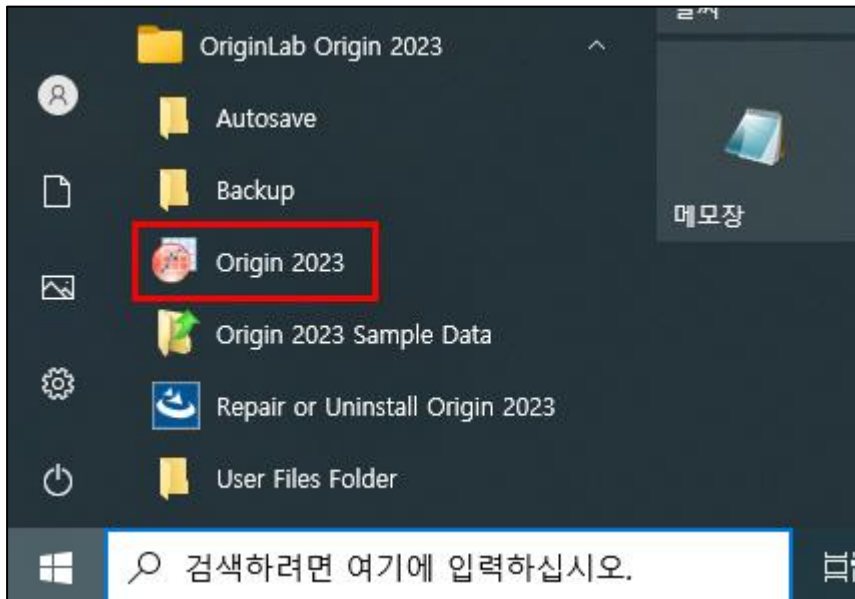

서울시 강남구 밤고개로 1길 10, 현대벤처빌 1012호

TEL: 02-521-2115

www.jrmax.co.kr cafe.naver.com/originkorea

E-mail: origin@jrmax.co.kr

정보를 확인한 후 Yes를 누릅니다.

프로그램 설치 경로입니다.

SPSS Import 기능은 필요시 체크하여 함께 설치하시면 됩니다.

나머지 과정에서는 디폴트 값을 유지합니다.

설치 완료까지 약 5분 정도 걸립니다.

이 화면이 보이신다면 프로그램 설치가 정상적으로 완료된 것입니다.

이제 프로그램을 열어서 설치과정을 완료하시면 됩니다.

7. 시작 메뉴나 폴더에서 Origin을 클릭합니다.

User File Folder 경로입니다. 디폴트로 두고 OK를 누르면 프로그램이 열립니다.

8. 오리진 프로그램을 실행하면 License Activation 창이 뜹니다. Product Key 입력창에 제품 인증번호를 입력하여 라이선스를 활성화합니다.