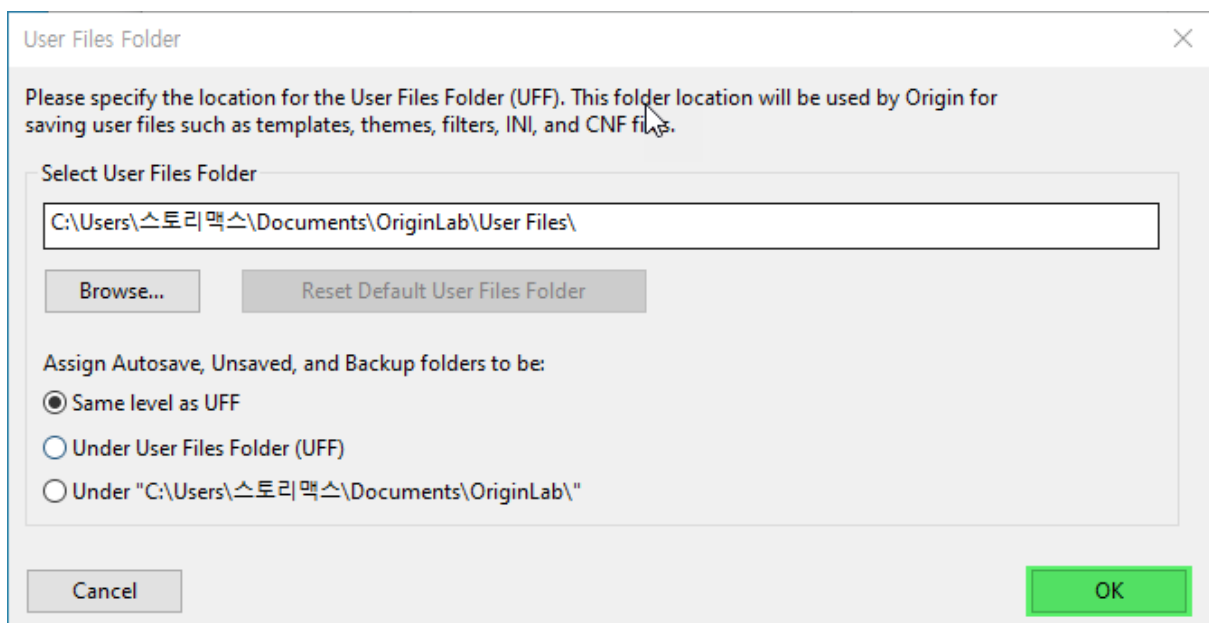

설치 완료까지 약 5분 정도 걸립니다.

이 화면이 보이신다면 프로그램 설치가 정상적으로 완료된 것입니다.

이제 프로그램을 열어서 설치과정을 완료하시면 됩니다.

7. 시작 메뉴나 폴더에서 Origin을 클릭합니다.

User File Folder 경로입니다. 디폴트로 두고 OK를 누르면 프로그램이 열립니다.

8. 오리진 프로그램을 실행하면 License Activation 창이 뜹니다. Product Key 입력창에 제품 인증번호를 입력하여 라이선스를 활성화합니다.