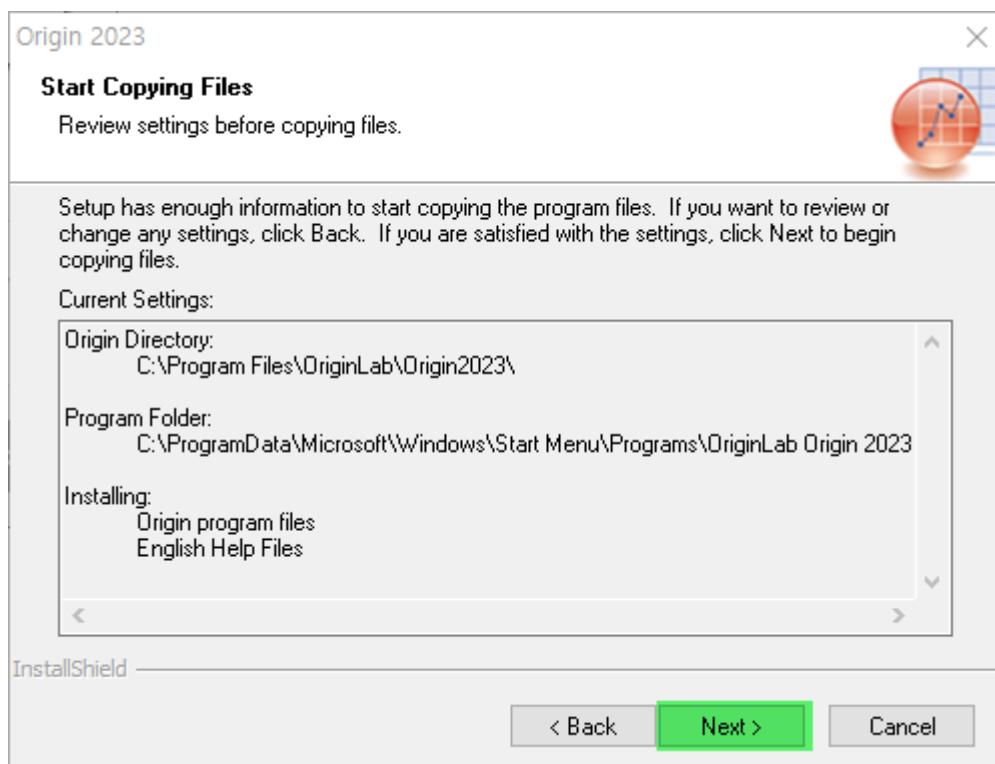

설치 완료까지 약 5분 정도 걸립니다.

이 화면이 보이신다면 프로그램 설치가 정상적으로 완료된 것입니다.

이제 프로그램을 열어서 설치과정을 완료하시면 됩니다.

7. 시작 메뉴나 폴더에서 Origin을 클릭합니다.

User File Folder 경로입니다. 디폴트로 두고 OK를 누르면 프로그램이 열립니다.

8. 오리진 프로그램을 실행하면 License Activation 창이 뜹니다. Product Key 입력창에 제품 인증번호를 입력하여 라이선스를 활성화합니다.