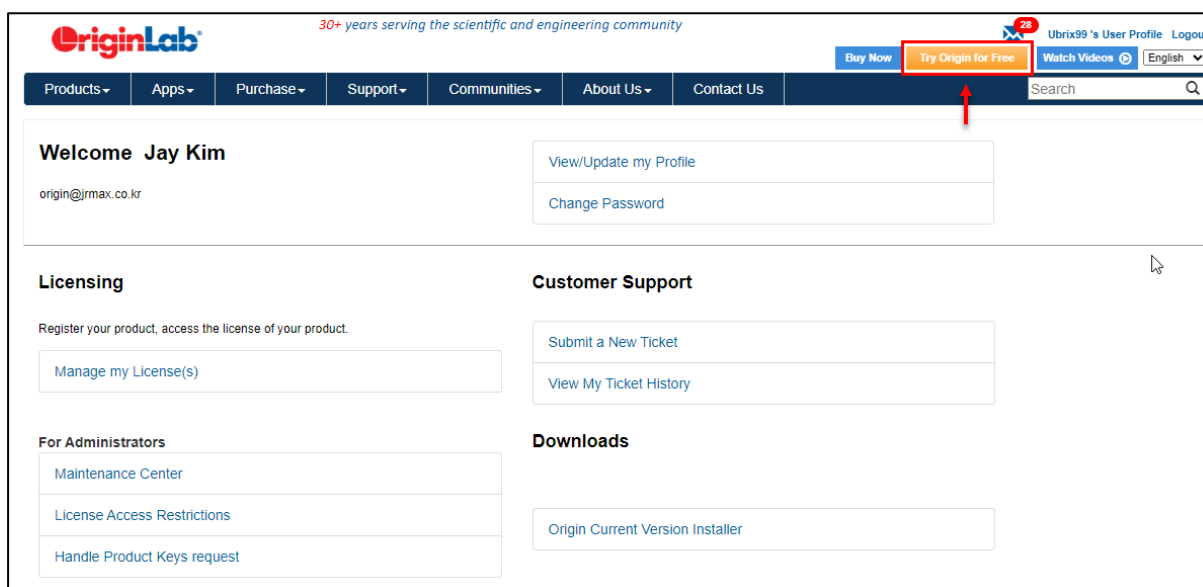

Origin Dongle License 설치 가이드

1. 오리진 본사 홈페이지로 접속해서 로그인합니다. 로그인 계정이 없는 경우 'Create an account'를 눌러 회원가입 합니다.

www.originlab.com

2. 로그인 후, 우측 상단의 Try Origin For free 버튼을 누릅니다.

(* 오리진 설치파일은 당사에서 제공한 설치 미디어 USB에도 포함되어 있습니다)

2. 첫 번째 항목을 선택하고, 해당 소속 기관을 선택한 후 Continue 버튼을 누릅니다.

3. 아래와 같이 다운로드 옵션을 선택합니다.

Download Now 버튼을 누르면 zip 파일이 다운로드 됩니다. 대략 4분 정도 소요됩니다.

4. 다운로드 한 zip 파일을 압축해제 합니다. 폴더를 열어 setup.exe 설치 파일을 클릭합니다.

6. 다음의 설치화면 안내에 따라, 프로그램을 설치하시면 됩니다.