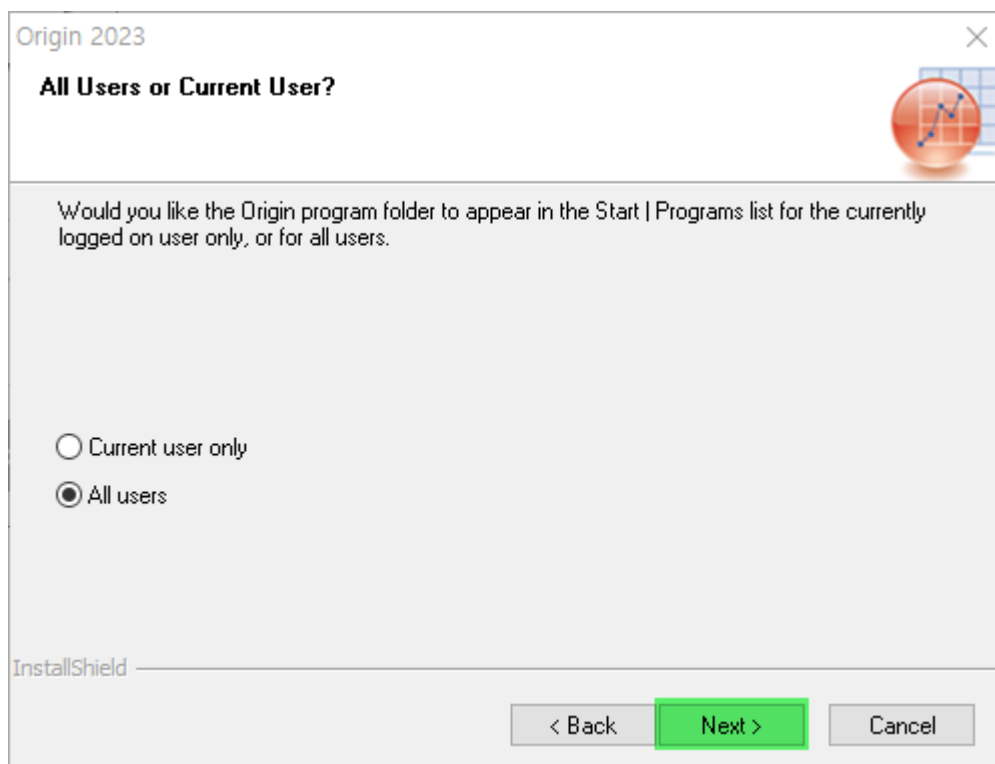

설치 완료까지 약 5분 정도 걸립니다.

이 화면이 보이신다면 프로그램 설치가 정상적으로 완료된 것입니다.

이제 프로그램을 열어서 설치과정을 완료하시면 됩니다.

7. 시작 메뉴나 폴더에서 Origin을 클릭합니다.

User File Folder 경로입니다. 디폴트로 두고 OK를 누르면 프로그램이 열립니다.

8. 오리진 프로그램을 실행하면 License Activation 창이 뜹니다. Product Key 입력창에 제품 인증번호를 입력하여 라이선스를 활성화합니다.