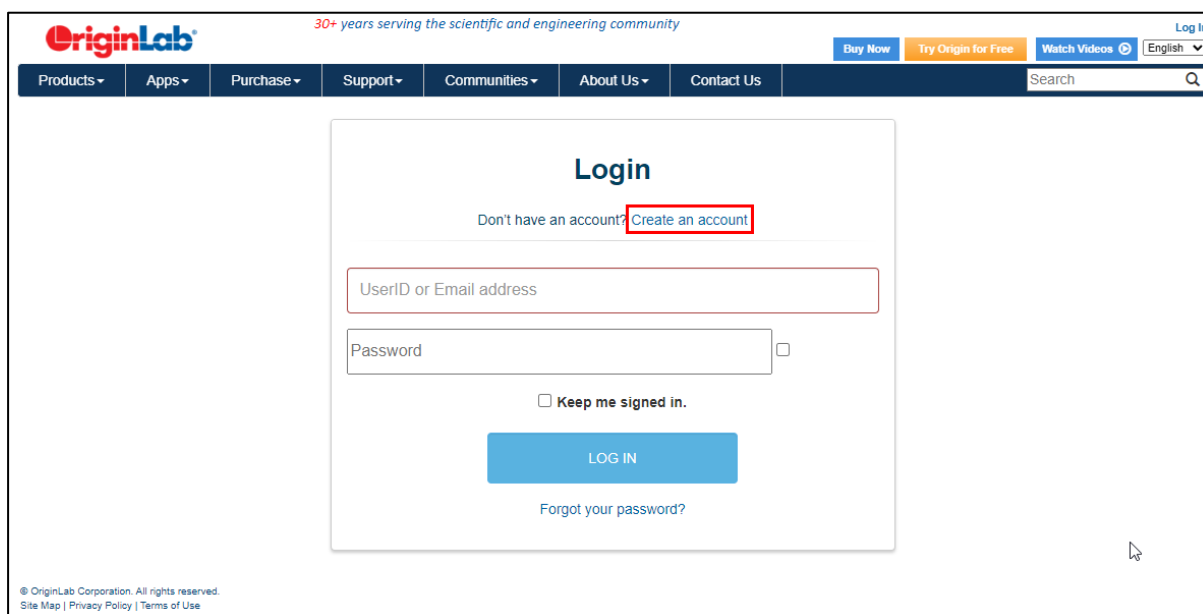

Origin Dongle License 설치 가이드

1. 오리진 본사 홈페이지로 접속해서 로그인합니다. 로그인 계정이 없는 경우 'Create an account'를 눌러 회원가입 합니다.

www.originlab.com

2. 로그인 후, 우측 상단의 Try Origin For free 버튼을 누릅니다.

(* 오리진 설치파일은 당사에서 제공한 설치 미디어 USB에도 포함되어 있습니다)

2. 첫 번째 항목을 선택하고, 해당 소속 기관을 선택한 후 Continue 버튼을 누릅니다.

3. 아래와 같이 다운로드 옵션을 선택합니다.

Download Now 버튼을 누르면 zip 파일이 다운로드 됩니다. 대략 4분 정도 소요됩니다.

4. 다운로드 한 zip 파일을 압축해제 합니다. 폴더를 열어 setup.exe 설치 파일을 클릭합니다.

6. 다음의 설치화면 안내에 따라, 프로그램을 설치하시면 됩니다.