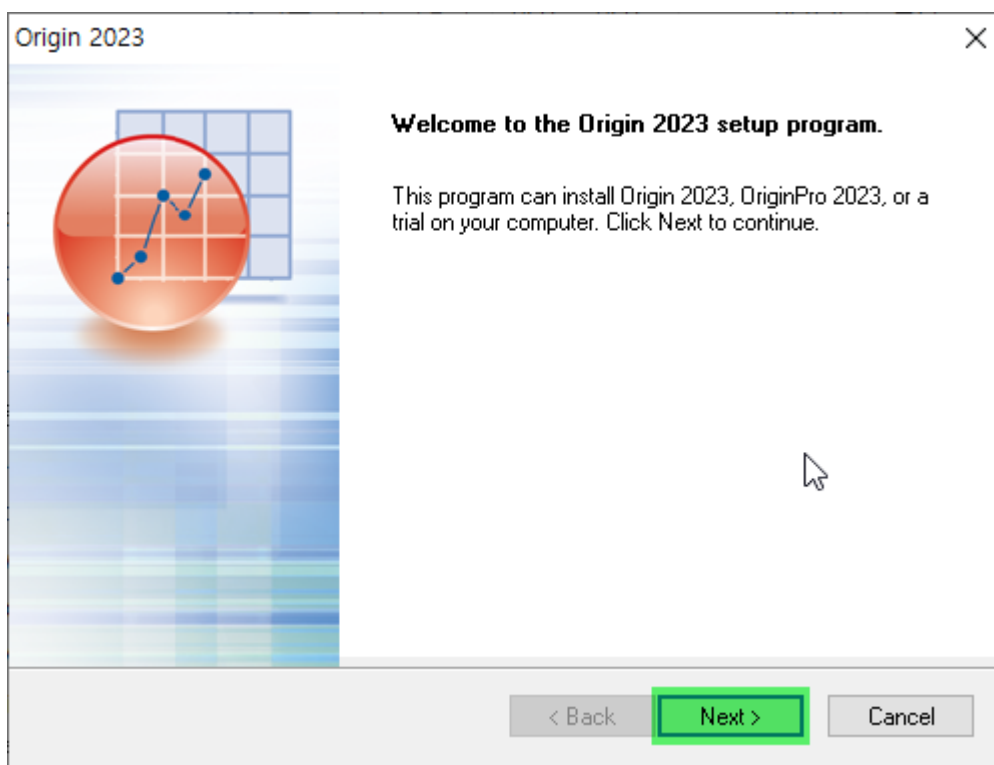

2. 첫 번째 항목을 선택하고, 해당 소속 기관을 선택한 후 Continue 버튼을 누릅니다.

3. 아래와 같이 다운로드 옵션을 선택합니다.

Download Now 버튼을 누르면 zip 파일이 다운로드 됩니다. 대략 4분 정도 소요됩니다.

4. 다운로드 한 zip 파일을 압축해제 합니다. 폴더를 열어 setup.exe 설치 파일을 클릭합니다.

6. 다음의 설치화면 안내에 따라, 프로그램을 설치하시면 됩니다.