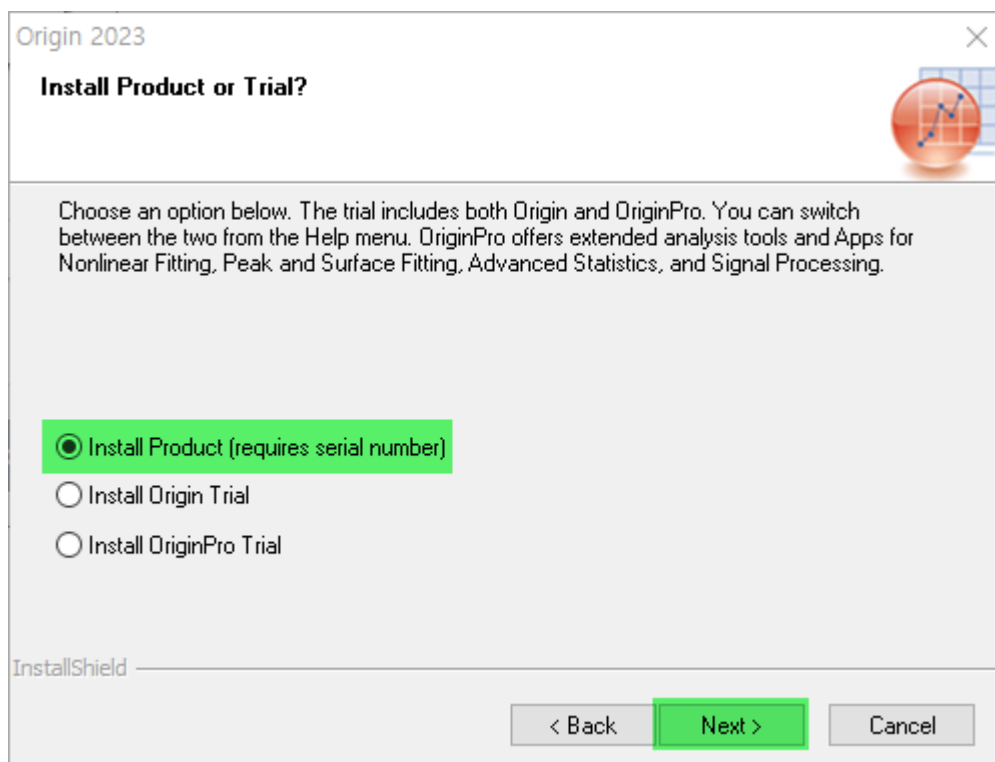

Install Product를 선택합니다.